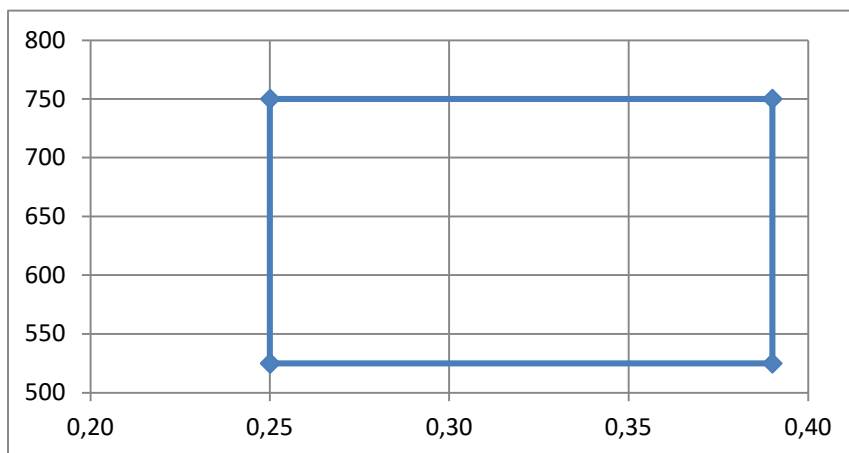

DA20 Katana SE-MBI Weight & Balance

Snabbmall W&B

	Mass kg	Arm meter	CG just.	Anm
Empty	525	0,31		
Front seats			-1cm/35kg	
Bagage			+1cm/10kg	Max 20kg
Zero fuel				
Fuel			+1cm/15lit	Max 76 lit/53kg
Takeoff				Max 750kg
Trip fuel			+1cm/15lit	(Max 60lit/43kg)
Landing				Max 750kg

<750kg 0,25-0,39

Klassisk W&B

	Mass kg	Arm meter	Moment kgm	Volym liter	Anm
Empty	525	0,31	164		
Front seats		0,13			
Bagage		0,82			Max 20kg
Zero fuel					
Fuel		0,82			(Max 76 lit/53kg)
Takeoff					Max 750kg
Trip fuel		0,82			(Max 60lit/43kg)
Landing					Max 750kg

<750kg 0,25-0,39