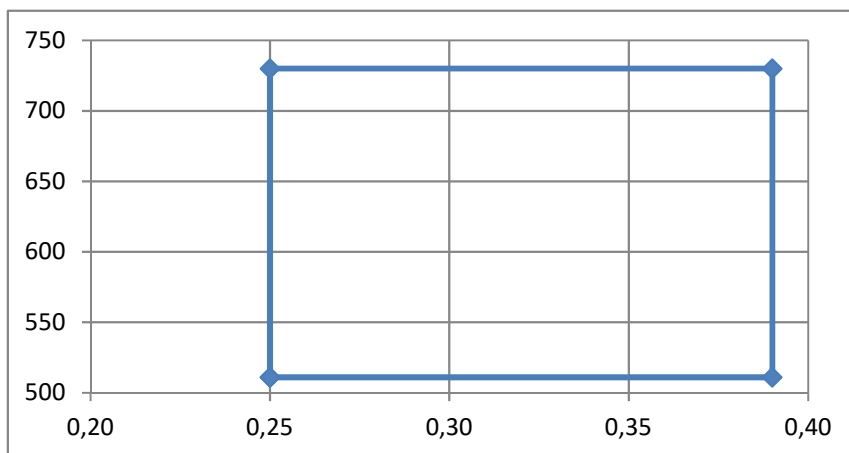

Snabbmall W&B

	Mass kg	Arm meter	CG just.	Anm
Empty	511	0,31		
Front seats			-1cm/35kg	
Bagage			+1cm/10kg	Max 20kg
Zero fuel				
Fuel			+1cm/15lit	Max 76 lit/55kg
Takeoff				Max 730kg
Trip fuel			+1cm/15lit	Max 56 lit/40kg
Landing				Max 730kg

<730kg 0,25-0,39

Klassisk W&B

	Mass kg	Arm meter	Moment kgm	Volym liter	Anm
Empty	511	0,31	159		
Front seats		0,14			
Bagage		0,82			Max 20kg
Zero fuel					
Fuel		0,82			(Max 76 lit/57kg)
Takeoff					Max 730kg
Trip fuel		0,82			(Max 60lit/43kg)
Landing					Max 730kg

<730kg 0,25-0,39